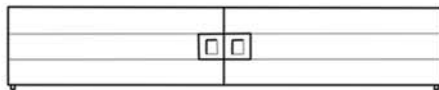

FOCUS

Design: Martin Haksteen

FOCUS

Naam: breed x diep x hoog:

TK.50L 50 x 45 x 195
TK.50R 50 x 45 x 195

DS.228 228 x 50 x 75

PO.228 228 x 50 x 47

tafel FOCUS
breed 95 cm
Hoog: 71 cm
hoogte onder blad: 68
lengtes 160, 170, 180,
200, 210, 220, 240 cm

Stoel FOCUS

Hoogte: 80 cm.
arml. 66
zitting: 48
Diep: 58
zitting 47
Breed 54

NOTEN
stoel + tafel
massief hout.
Kast: gefineerd
(met decoratieve strip)

EIKEN
stoel + tafel
zonder strip

Wijzigingen in model of uitvoering voorbehouden. Getoonde kleuren zijn impressies.

TK.50 met 4 legplanken. Naar keuze:
deur links of rechtsdraaiend

DS.228 Legplank achter iedere twee schuifdeuren

PO.228 twee schuifdeuren.

deurgrepen en decoratiestrips: aluminium

Tafel massief noten hout., blad 32 mm
in blad 4 decoratieve strips uitsluitend
leverbaar in eiken-olie of noten olie;
zonder strips ook in eiken-lak en noten lak.
Stoelen in massief noten, olie of lak.