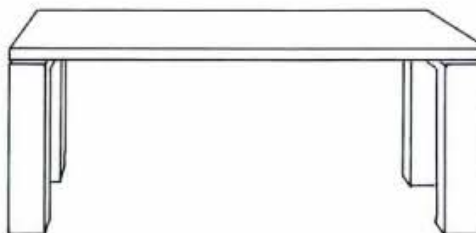

160 x 95 x 75 cm -> 240 x 95 x 75 cm

80 x 80 x 38 cm

140 x 80 x 38 cm

ATHENA

Stoel
Metalen frame.
Poten alulak of RVS

Breedte 60 cm
Diepte 50 cm
Hoogte 91 cm
Zithoogte 47 cm

ATHENA

Stuhl
Gestell Metall, Füße in
Alulack oder Edelstahl

Breite 60 cm
Tiefe 50 cm
Höhe 91 cm
Sitzhöhe 47 cm

Armchair
Metal frame. Legs alulac-
quer or stainless steel

Width 60 cm
Depth 50 cm
Height 91 cm
Seatheight 47 cm

Chaise
Piètement en métal
alulaque ou acier inox

Largeur 60 cm
Profondeur 50 cm
Hauteur 91 cm
Hauteur de siège 47 cm

Bree's **NEW** world®

THE FURNITURE COMPOSERS

Kantoor en showroom Kottenstraat 8 3133 KW Vlaardingen
Postbus 395, 3130 AJ Vlaardingen (Holland) Telefoon 010 - 248 90 06 Fax 010 - 248 90 07
E-mail: info@breesnewworld.nl internet: www.breesnewworld.nl