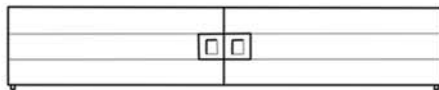

FOCUS

Design: Martin Haksteen

FOCUS

Naam: breed x diep x hoog:

TK.50L 50 x 45 x 195
TK.50R 50 x 45 x 195

DS.228 228 x 50 x 75

PO.228 228 x 50 x 47

tafel FOCUS
breed 95 cm
Hoog: 71 cm
hoogte onder blad: 68
lengtes 160, 170, 180,
200, 210, 220, 240 cm

Stoel FOCUS

Hoogte: 80 cm.
arml. 66
zitting: 48
Diep: 58
zitting 47
Breed 54

NOTEN
stoel + tafel
massief hout.
Kast: gefineerd
(met decoratieve strip)

EIKEN
stoel + tafel
zonder strip

Wijzigingen in model of uitvoering voorbehouden. Getoonde kleuren zijn impressies.