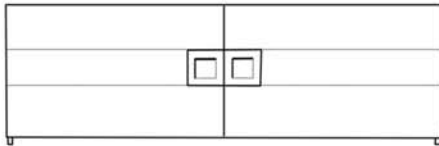

FOCUS

Design: Martin Haksteen

FOCUS

Naam: breed x diep x hoog:

TK.50L 50 x 45 x 195
TK.50R 50 x 45 x 195

DS.228 228 x 50 x 75

PO.228 228 x 50 x 47

tafel FOCUS
breed 95 cm
Hoog: 71 cm
hoogte onder blad: 68
lengtes 160, 170, 180,
200, 210, 220, 240 cm

Stoel FOCUS

Hoogte: 80 cm.
arml. 66
zitting: 48
Diep: 58
zitting 47
Breed 54

NOTEN
stoel + tafel
massief hout.
Kast: gefineerd
(met decoratieve strip)

EIKEN
stoel + tafel
zonder strip

Wijzigingen in model of uitvoering voorbehouden. Getoonde kleuren zijn impressies.